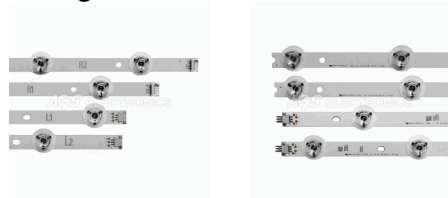

Pollici TV: 42"

KIT 10 barre

3 x 6916L-1682A (L1) da 5 LED
2 x 6916L-1683A (L2) da 4 LED
3 x 6916L-1684A (R1) da 4 LED
2 x 6916L-1685A (R2) da 5 LED

Dettagli