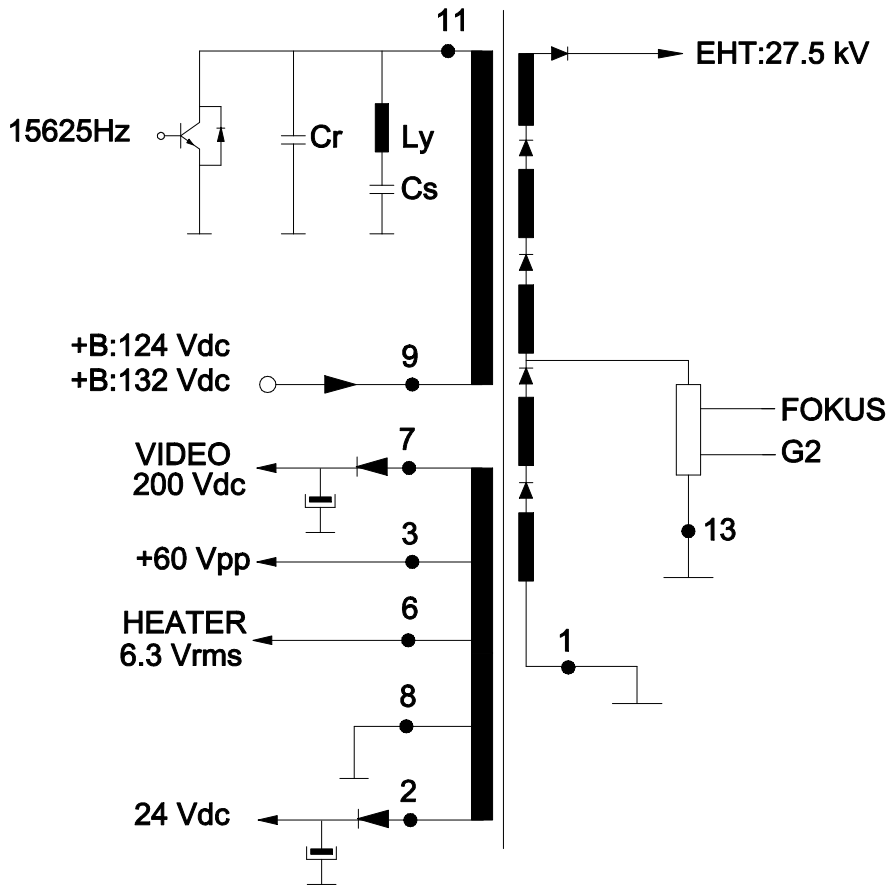

**TR825B****YÜKSEK GERİLİM TRANSFORMATÖRÜ****RO825B**

FABRİKA KODU : 003 16 2204  
PİYASADA BİLİNER ADI : GRUNDIG  
TV'yi ÜRETEREN FİRMA : GRUNDIG  
KARŞILIK KODU : 29221.031.57

ŞASE ADI	FİRMA YEDEK PARÇA KODU	KULLANILAN TV	EKRAN BOYU AÇISI
CUC 7303 T55.805 TEXT/T	29221.031.57 29201.031.57	GRUNDIG T55	55 EKTRAN 90°

Elektriksel Diagram

PİM POZİSYONU