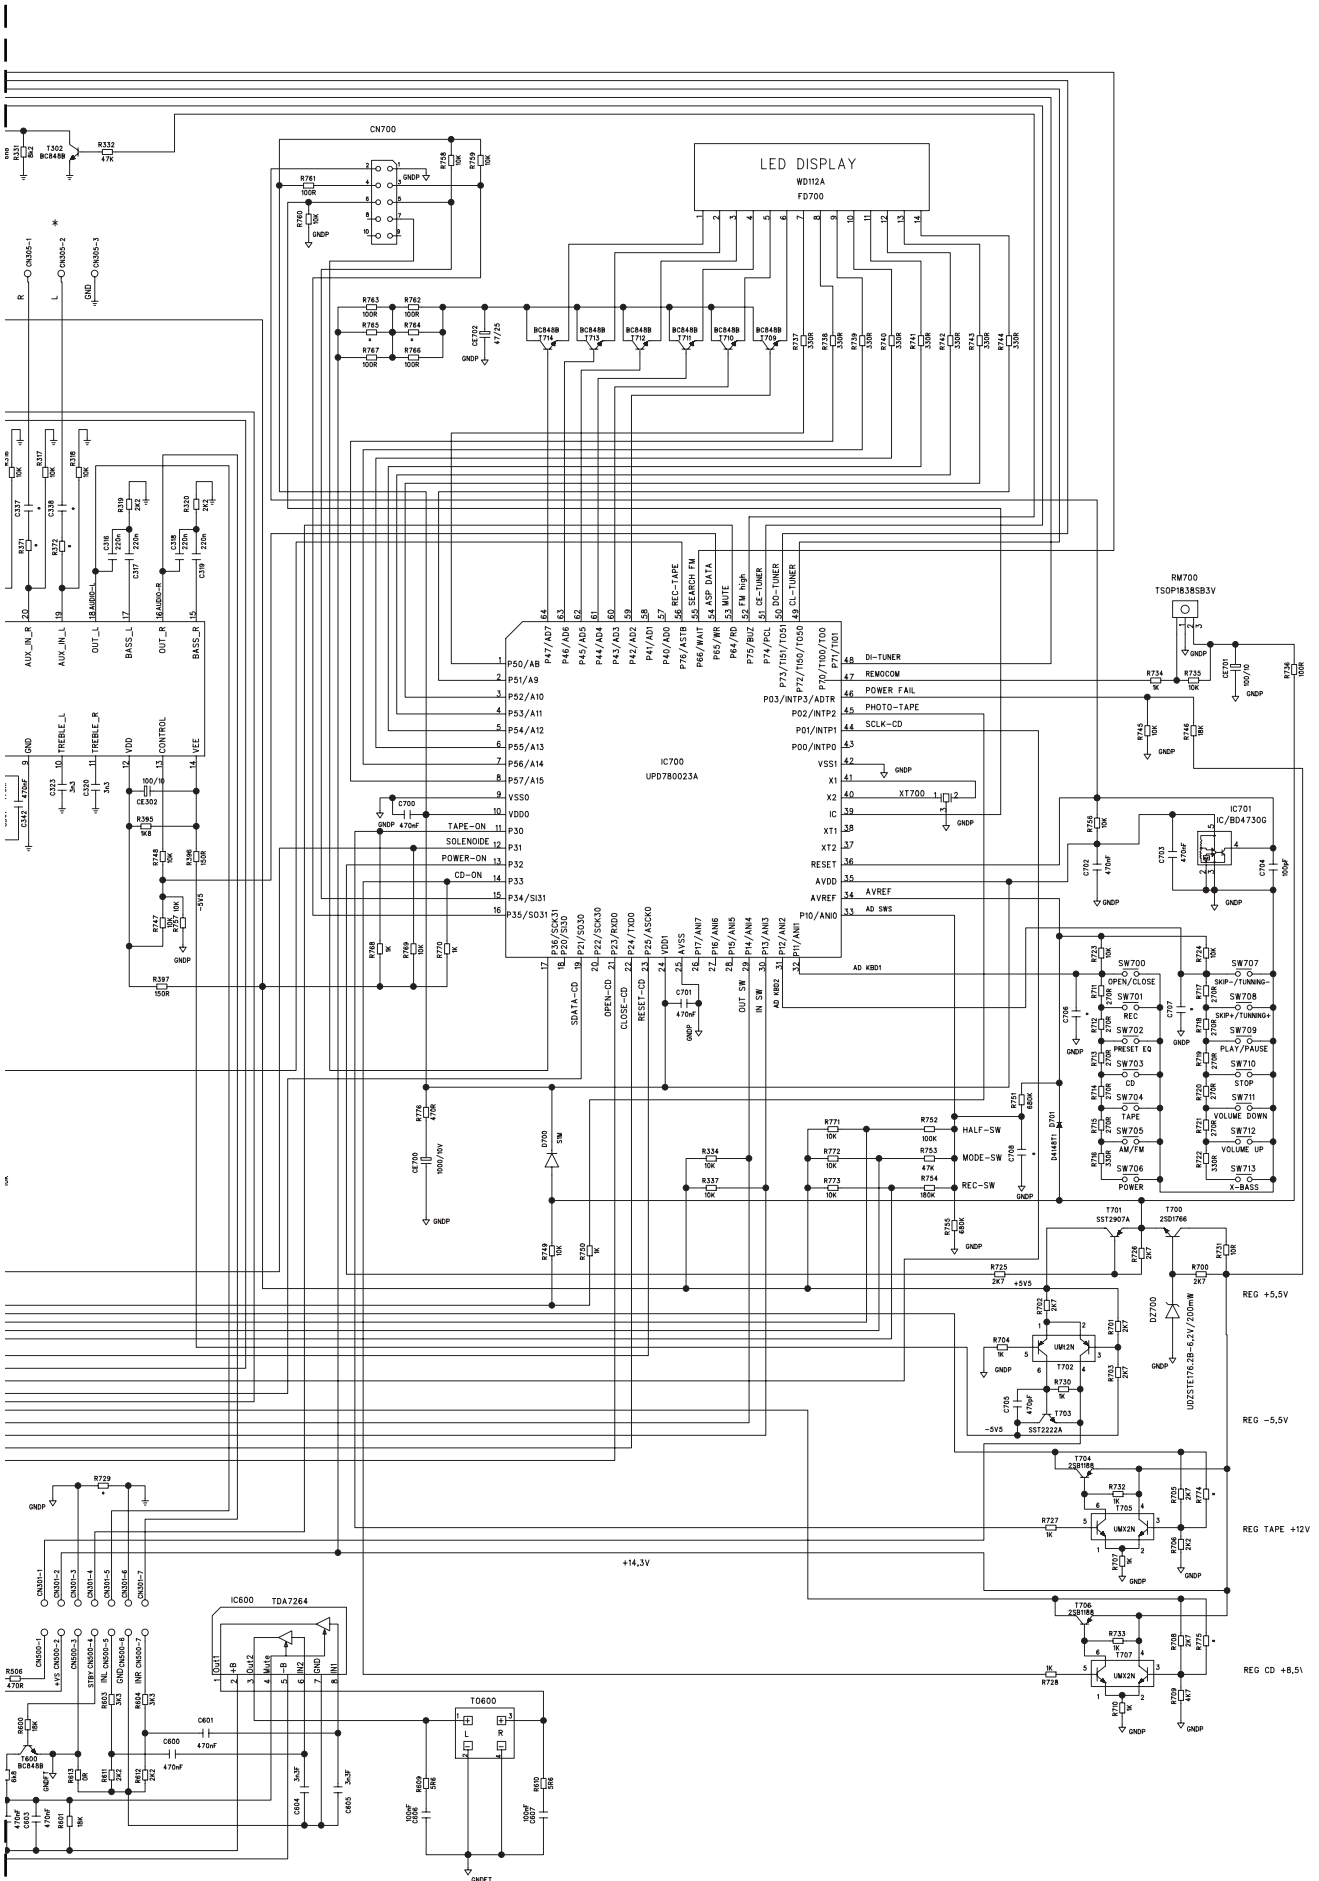

ESQUEMA ELÉTRICO PRINCIPAL AS-200

GUIA DE PLACAS PCI PRINCIPAL AS-200 (VISTA INFERIOR)

COBRE

COB

PCI-338C REV.B

PCI-338A REV.B

REV.B
PCI-338B