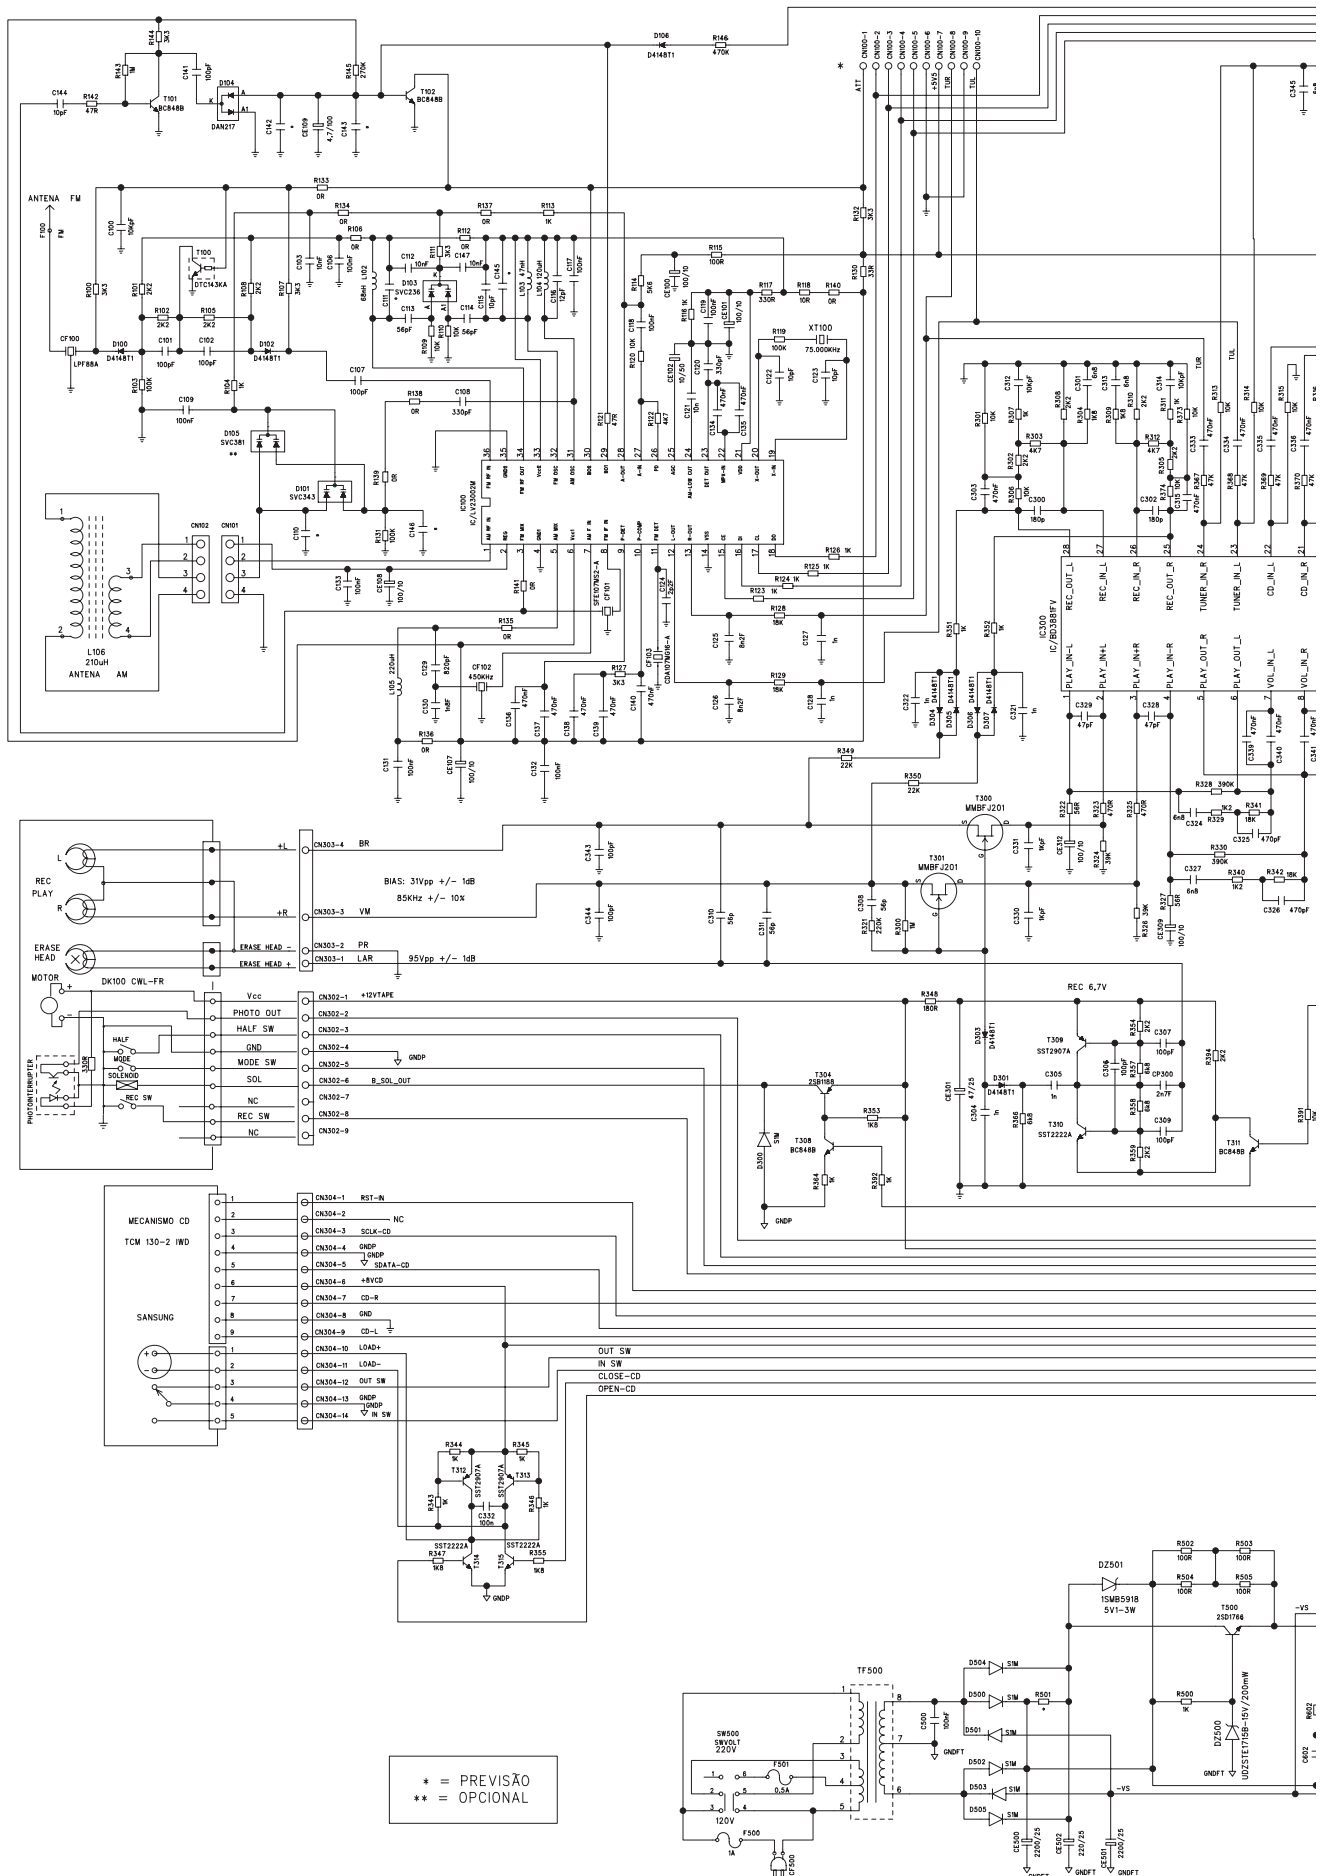

ESQUEMA ELÉTRICO PRINCIPAL AS-200

GUIA DE PLACAS PCI PRINCIPAL AS-200 (VISTA INFERIOR)

COBRE

COB

PCI-338C REV.B

PCI-338A REV.B

REV.B
PCI-338B