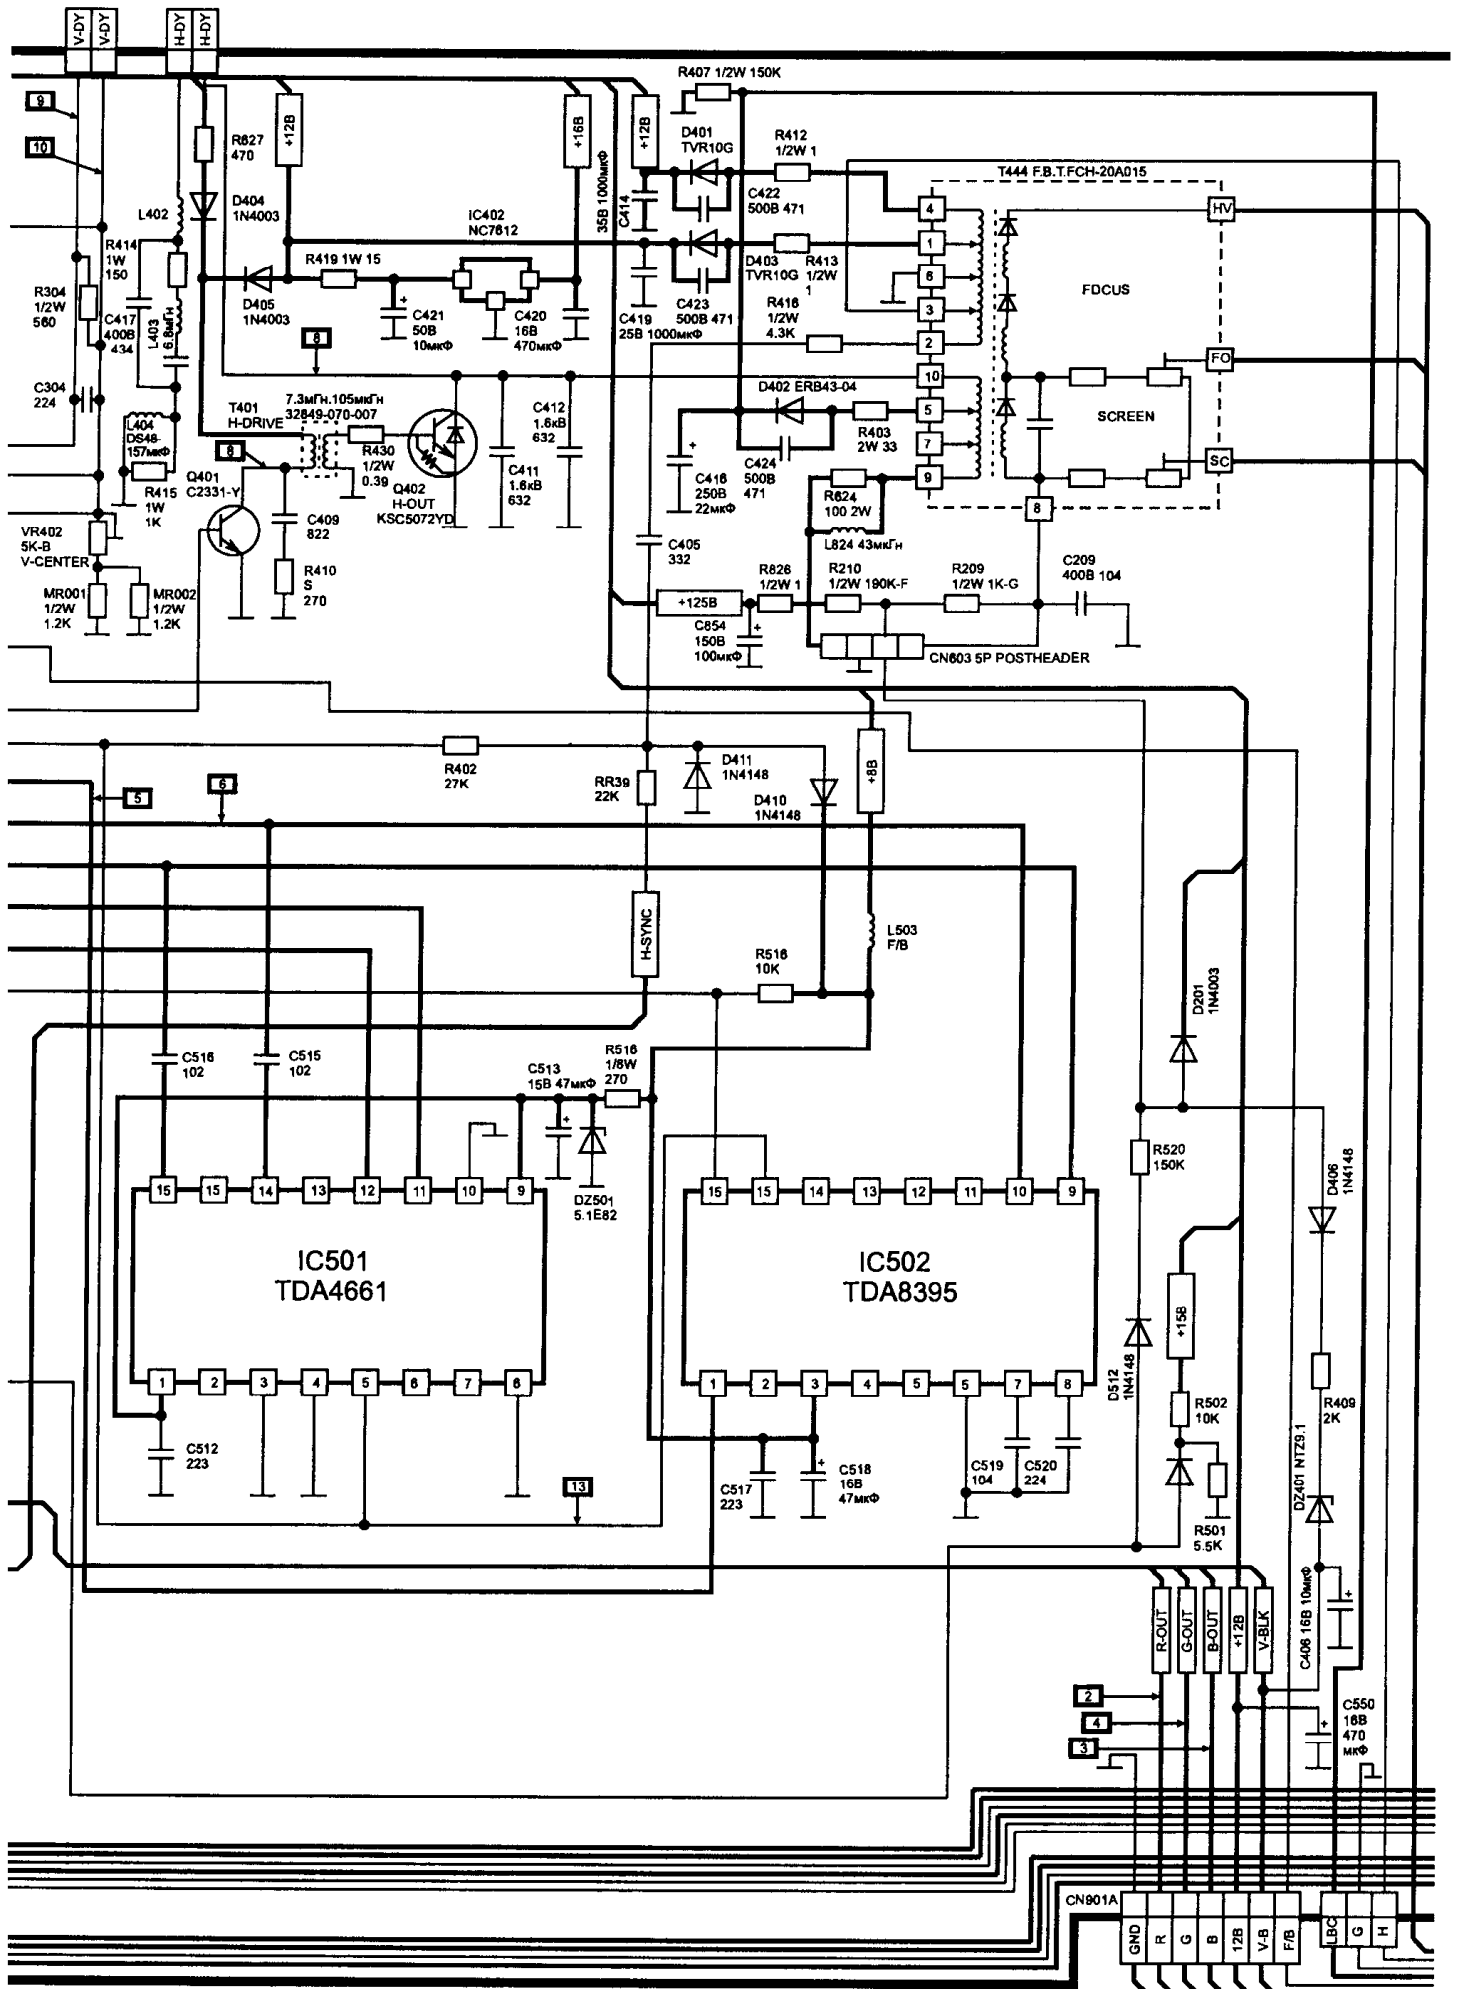

PWB-CRT

PWB-TRANSMITTER

K pastышы CN44 (V-DY) на V1, V2
 K pastышы CN44 (F-DY) на H1, H2
 (Ивект 3)

TIC03
MAB8461P/W115
SIMPLE TTX
OPTION (DELETE);