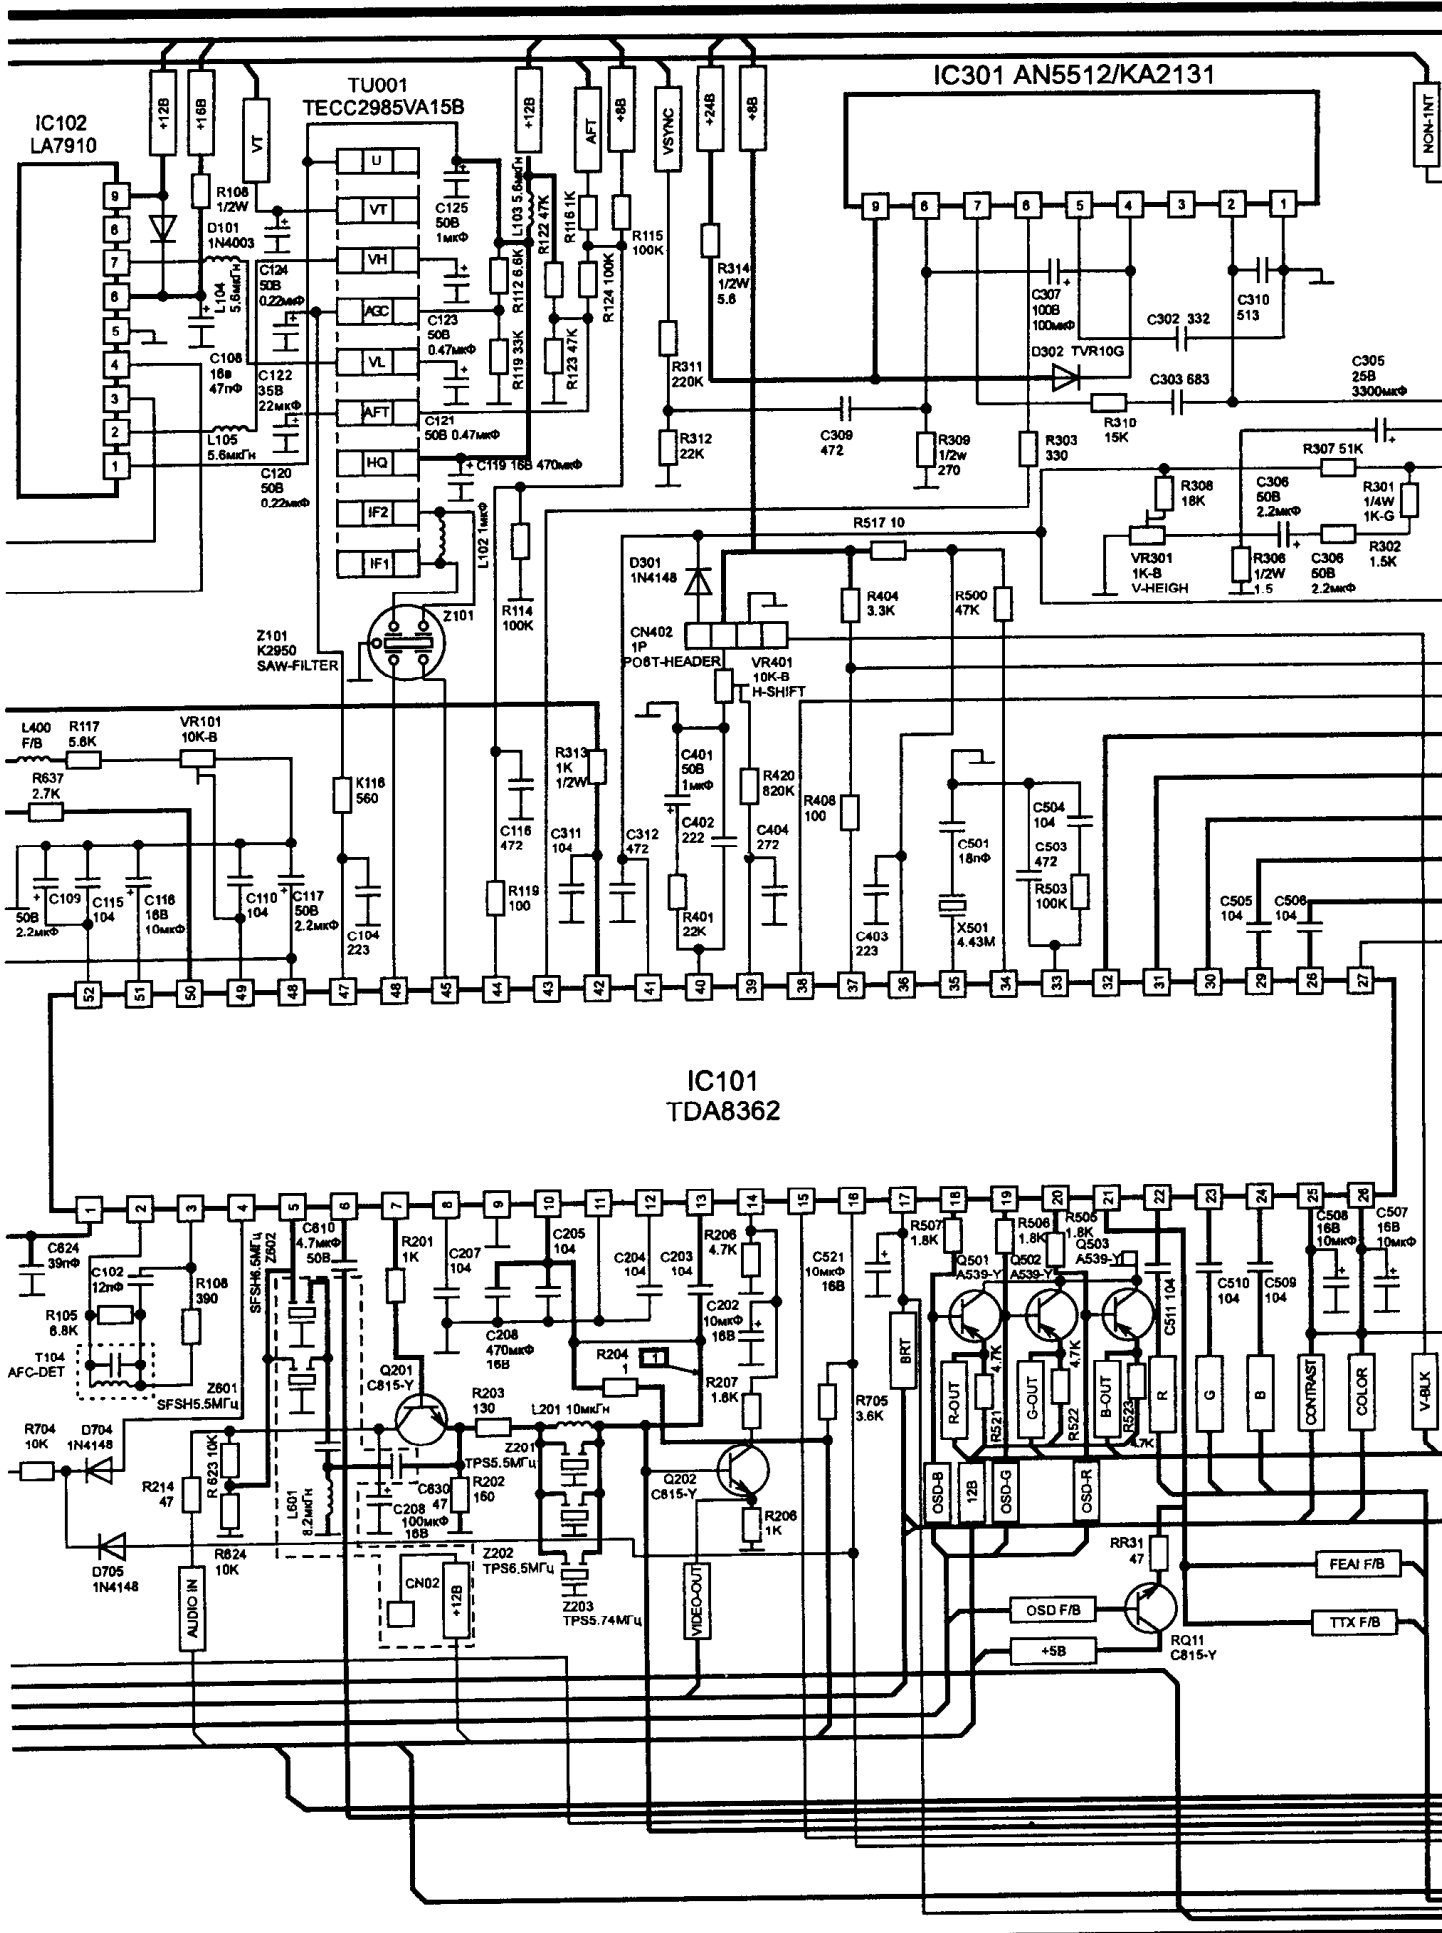

PWB-CRT

PWB-TRANSMITTER

K pastышы CN44 (V-DY) на V1, V2
 K pastышы CN44 (F-DY) на H1, H2
 (Ивект 3)

TIC03
MAB8461P/W115
SIMPLE TTX
OPTION (DELETE);