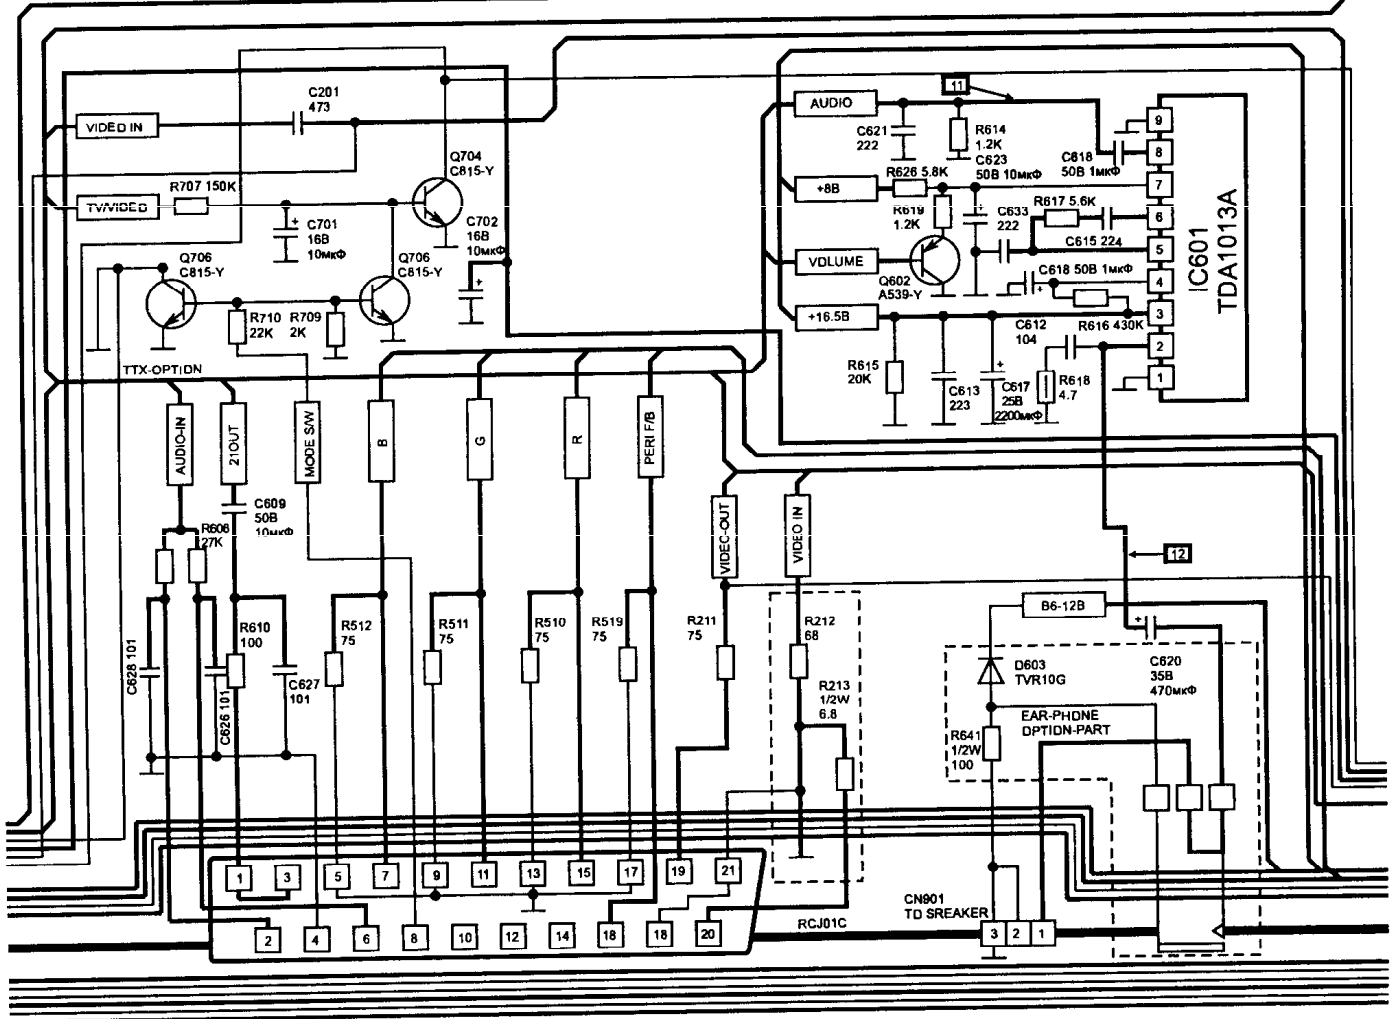

PWB-CRT

PWB-TRANSMITTER

K pastышы CN44 (V-DY) на V1, V2
 K pastышы CN44 (F-DY) на H1, H2
 (Ивект 3)

TIC03
MAB8461P/W115
SIMPLE TTX
OPTION (DELETE);