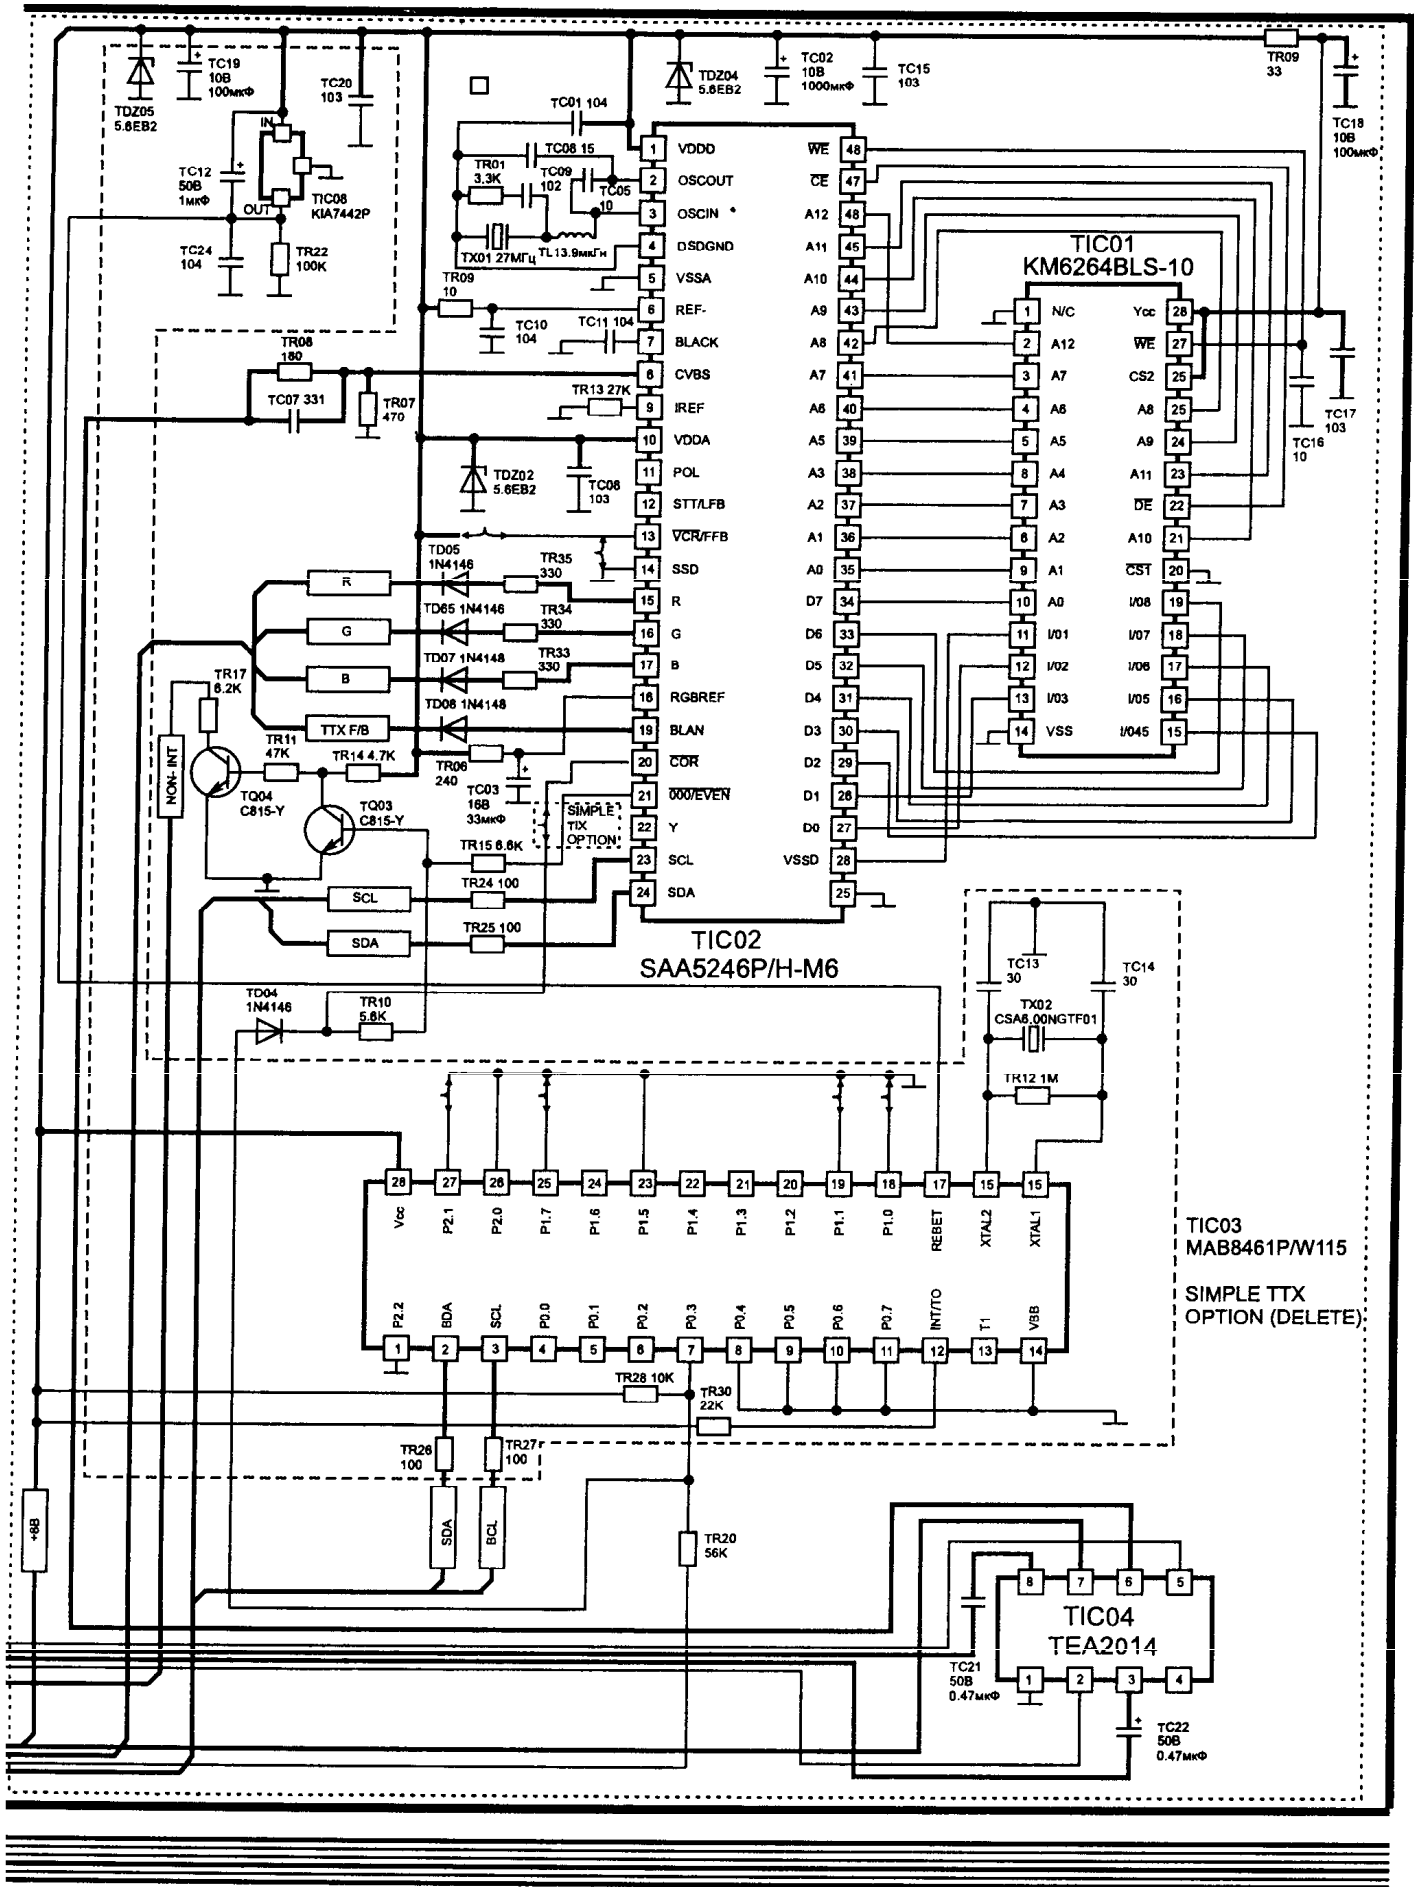

PWB-CRT

PWB-TRANSMITTER

K pastышы CN44 (V-DY) на V1, V2
 K pastышы CN44 (F-DY) на H1, H2
 (Ивект 3)

TIC03
MAB8461P/W115
SIMPLE TTX
OPTION (DELETE);