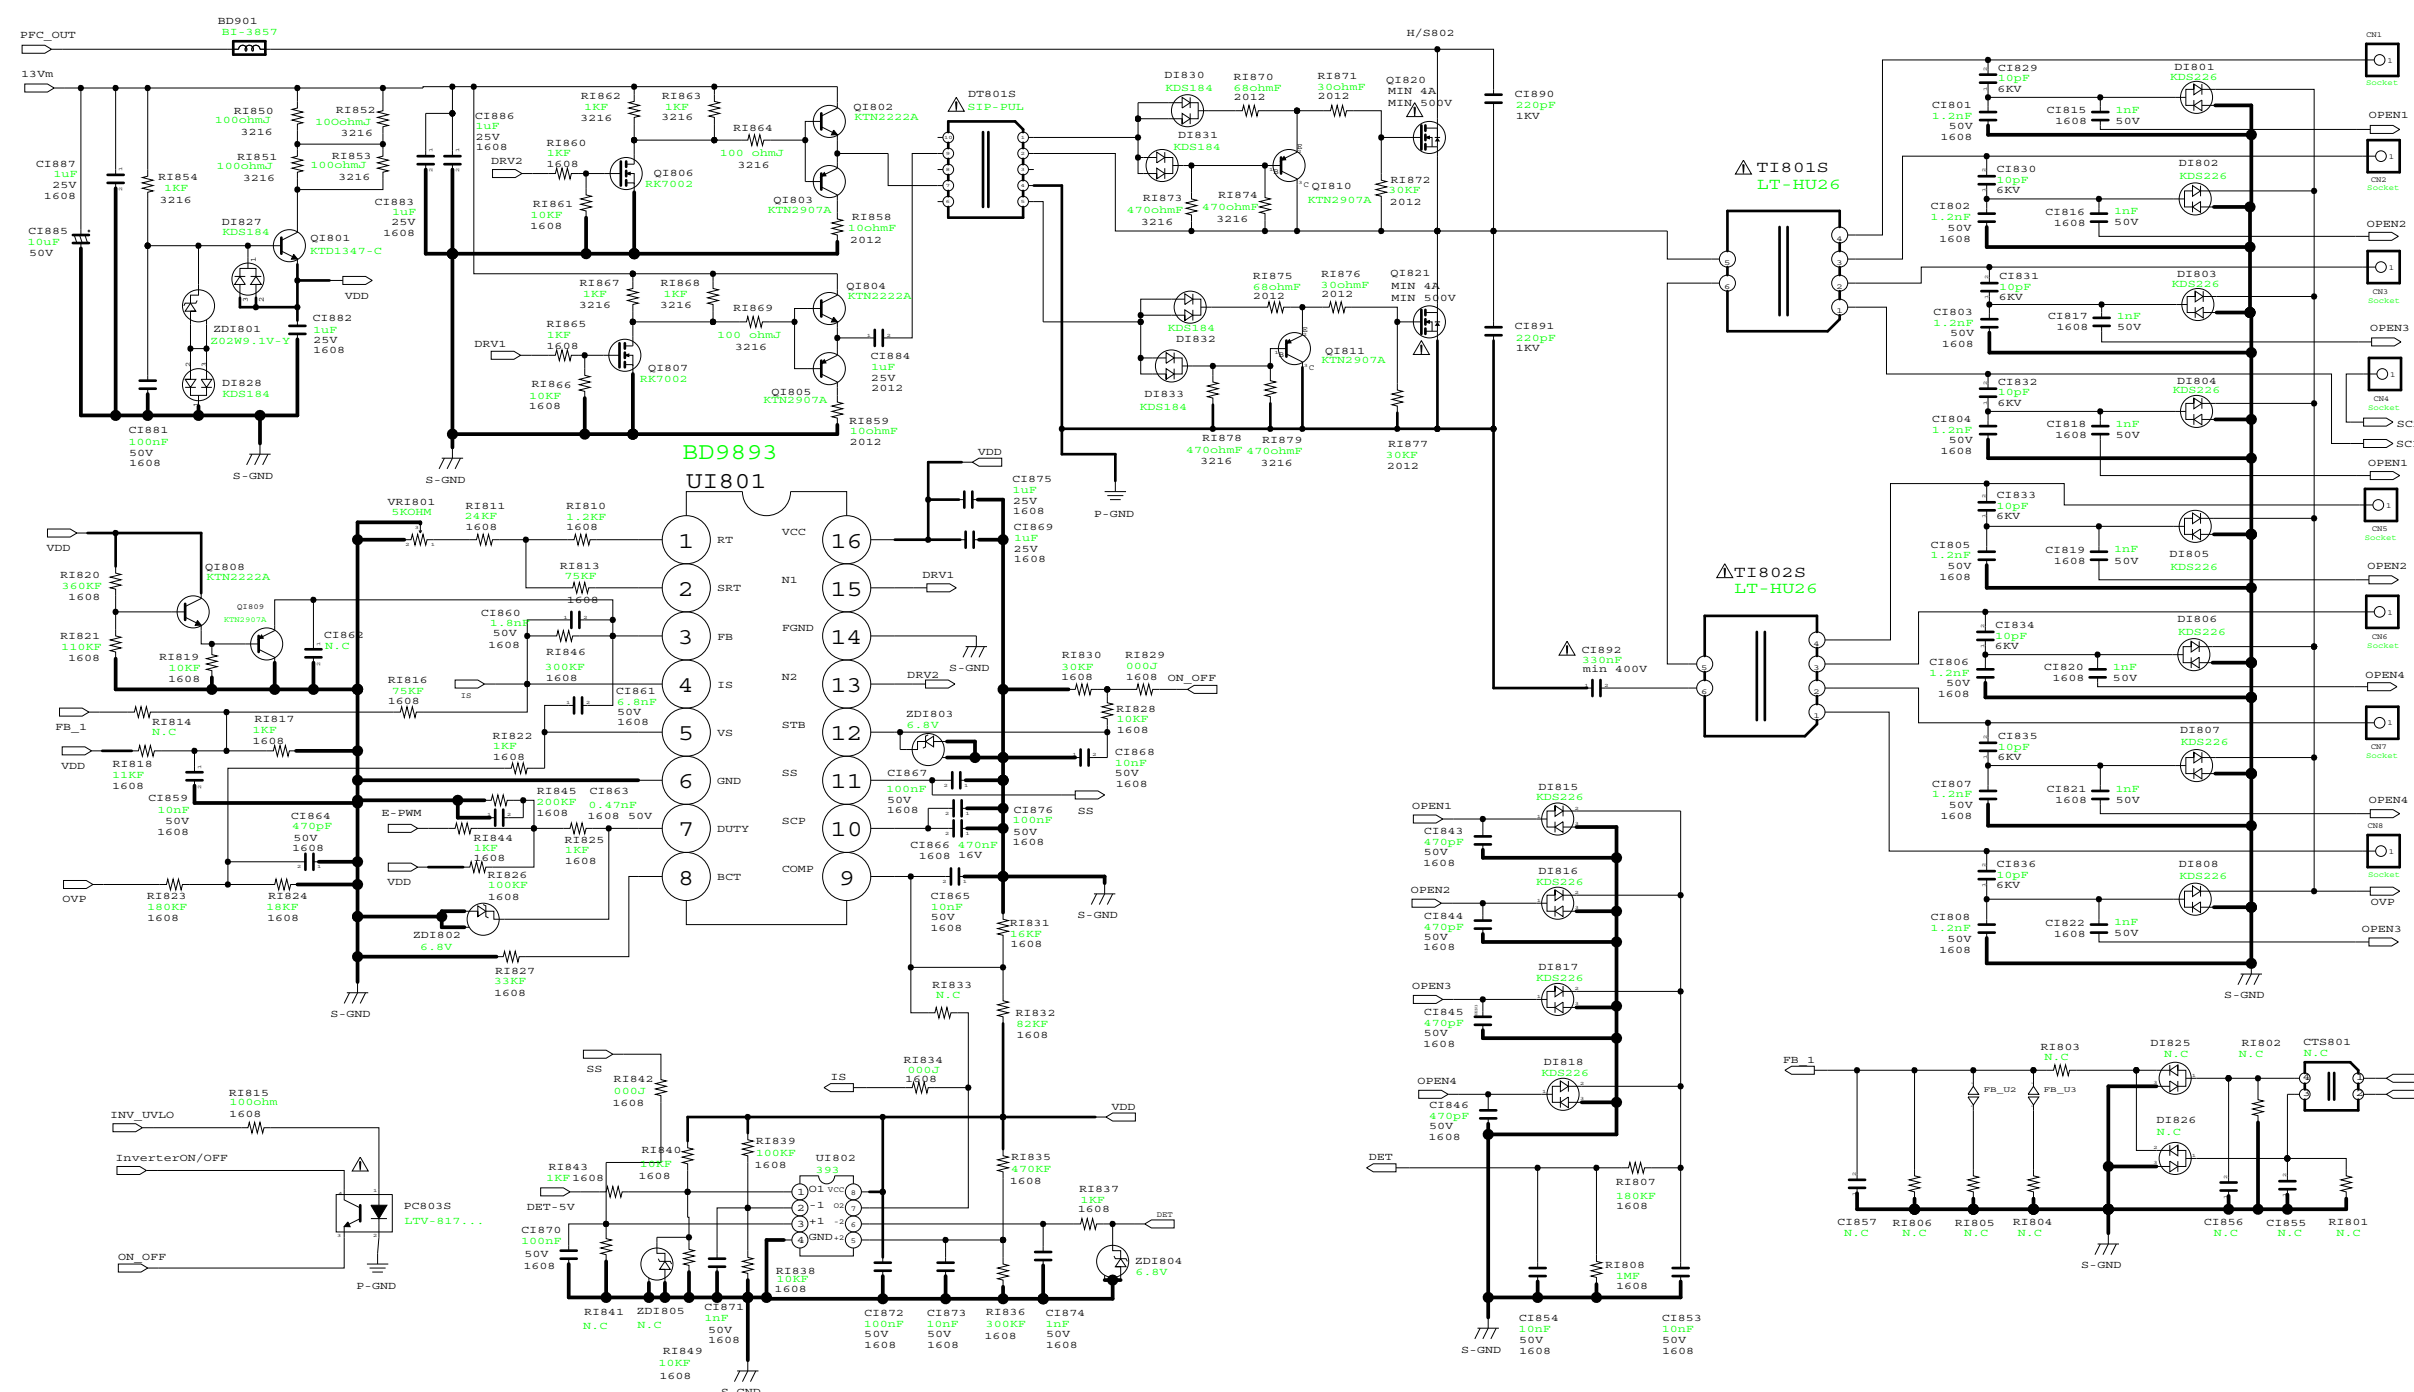

HANARO2_26HD PSIV840C01A

[PFC & MULTY SECTION]

N.C : No Connection

PSIV840C01A	2009.10.09
	J. I. W
	J. I. W
	J. I. W

HANARO2_26HD PSIV840C01A

[INVERTER]

N.C : No Connection