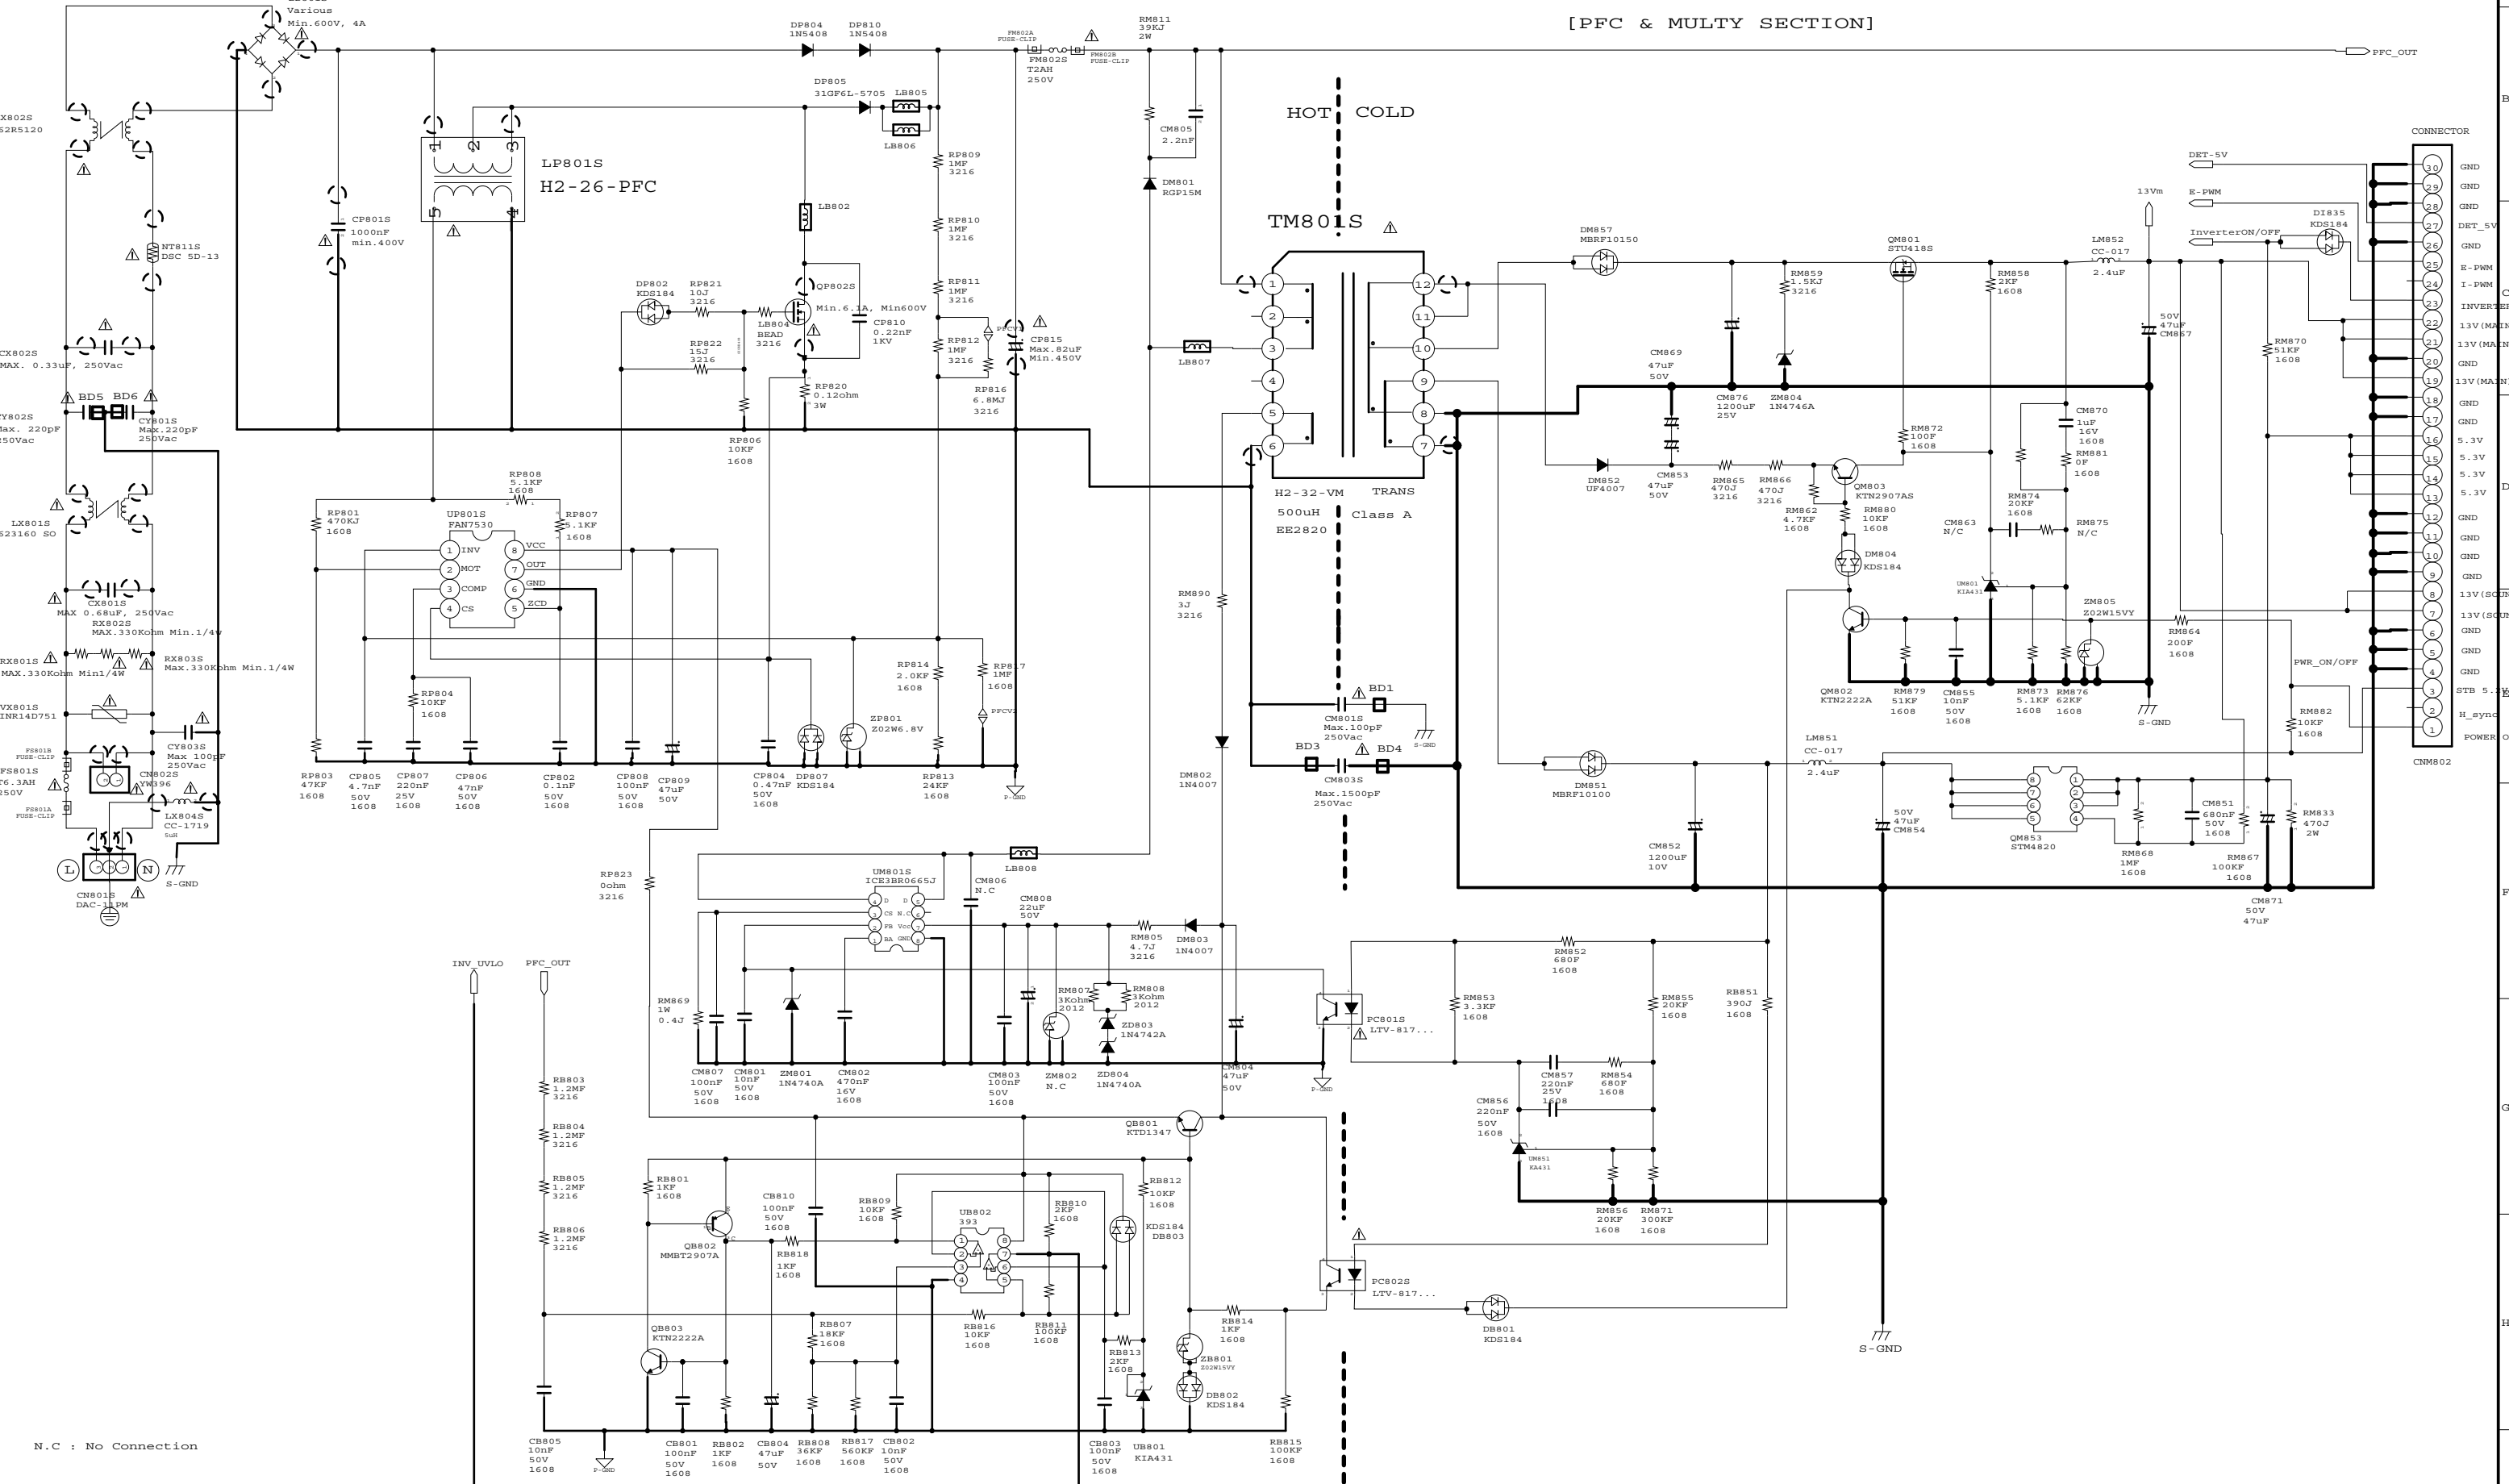

HANARO2_26HD PSIV840C01A

[PFC & MULTY SECTION]

N.C : No Connection

PSIV840C01A	2009.10.09
	J. I. W
	J. I. W
	J. I. W

HANARO2_26HD PSIV840C01A

[INVERTER]

N.C : No Connection